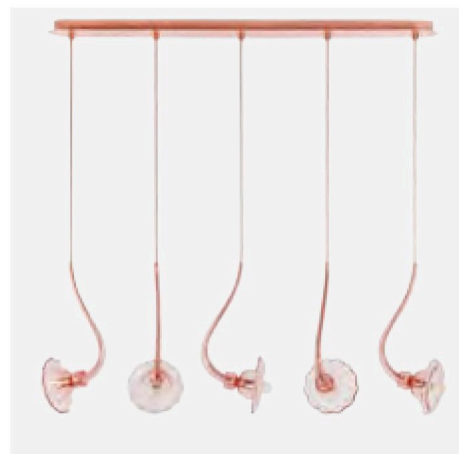

SS3370-1-CN1

Ø 16 cm - H min max 60/100 cm

E14 1 x MAX 60W 1,5 KG

SS3370-3-CN1

Ø 32 cm - H min max 100/140 cm

E14 3 x MAX 60W 4,5 KG

SL3370-5-RU1

W 130 cm - H 130 cm - D 20 cm