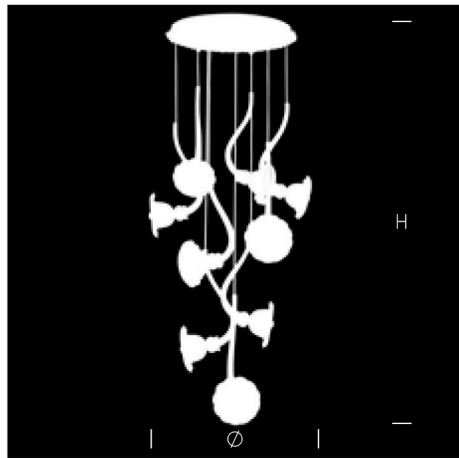

## Technical data

R	Ceiling cup
C	Chain
H	Height
Ø	Diameter
D	Depth
W	Width
	Bulb
	Weight
	Insulation class
	Frame Finishes

## General Specifications

CE IP20 U<sub>L</sub> ENEC

LM3370-1-FK1

W 20 cm - H 60 cm - D 20 cm

E14 1 x MAX 60W 1,1 KG

APP3370-1-FK1

W 20 cm - H 62 cm - D 25 cm

E14 1 x MAX 60W 1,1 KG